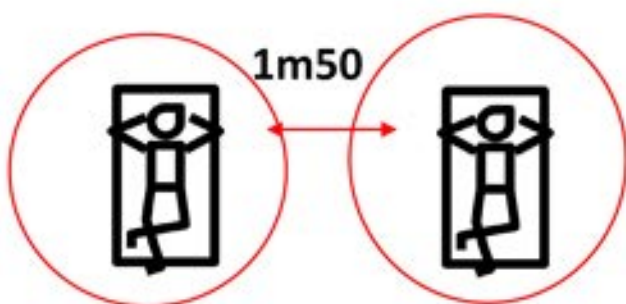

Règlement spécifique «COVID-19»

En cas de forte affluence, les bassins, plongeoirs ou toboggan peuvent être fermés ou leur accès limité

Distance de 1,5 mètre
entre chaque linge
(famille excepté)

RESPECT ! Baignade limitée à 30
minutes en cas de forte affluence

Distance sociale à respecter dans les
bassins également

Respectez la distance
sociale dans les files
d'attente !